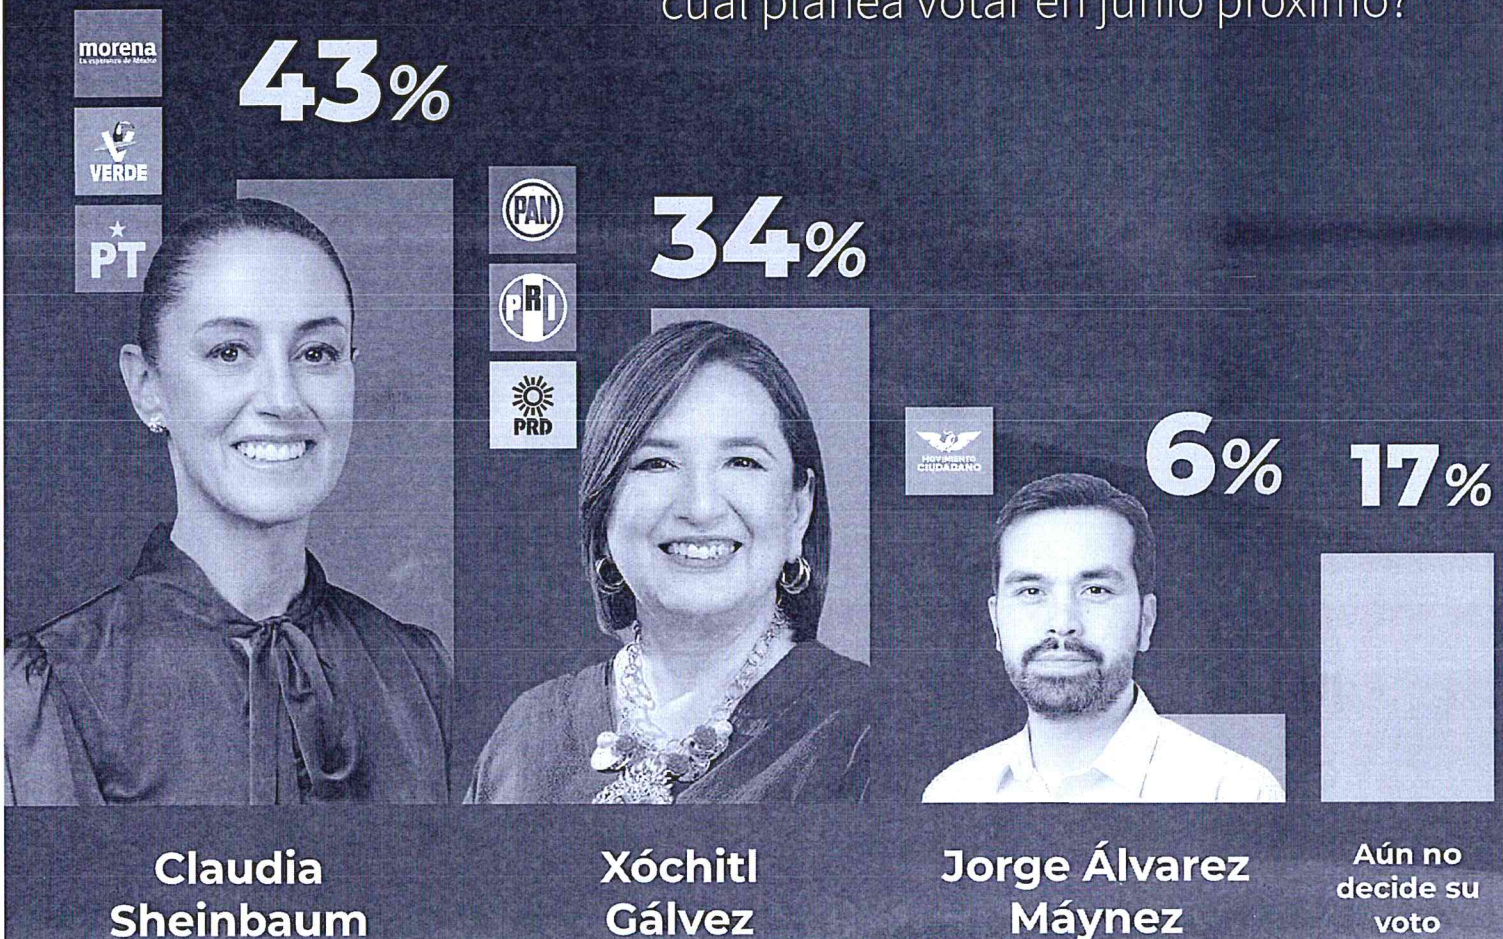

CERESearch

EL AUTÉNTICO PULSO DE MÉXICO

DESTINO 24

Querétaro Capital Presidenciables

Y de los aspirantes presidenciales ¿por cuál planea votar en junio próximo?

6 DE MAYO DE 2024

Metodología: 400 llamadas telefónicas robotizadas (casa hogar) en números seleccionados al azar dentro del Municipio de Querétaro.

Confiabilidad 95%

Margen de error 4.9%

Levantamiento: 5 de mayo de 2024

ID RNP INE: 201509111210081

rankingsdemexico.com