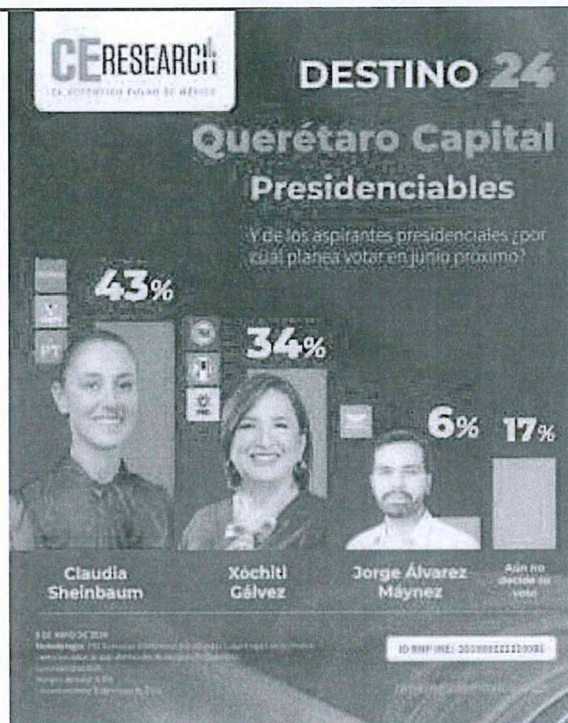

Y YA POR ÚLTIMO, ¿POR CUÁL DE LOS SIGUIENTE CANDIDATOS PRESIDENCIALES PLANEA VOTAR?

- MARQUE 1 SI VOTARÍA POR XOCHITL GALVEZ DEL PRI PRD-PAN
- MARQUE 2 SI VOTARÍA POR CLAUDIA SHEINBAUM DE MORENA VERDE PT
- MARQUE 3 SI VOTARÍA POR JORGE ÁLVAREZ MÁYNEZ DE MC
- MARQUE 4 SI AÚN TENDRÍA QUE PENSARLO