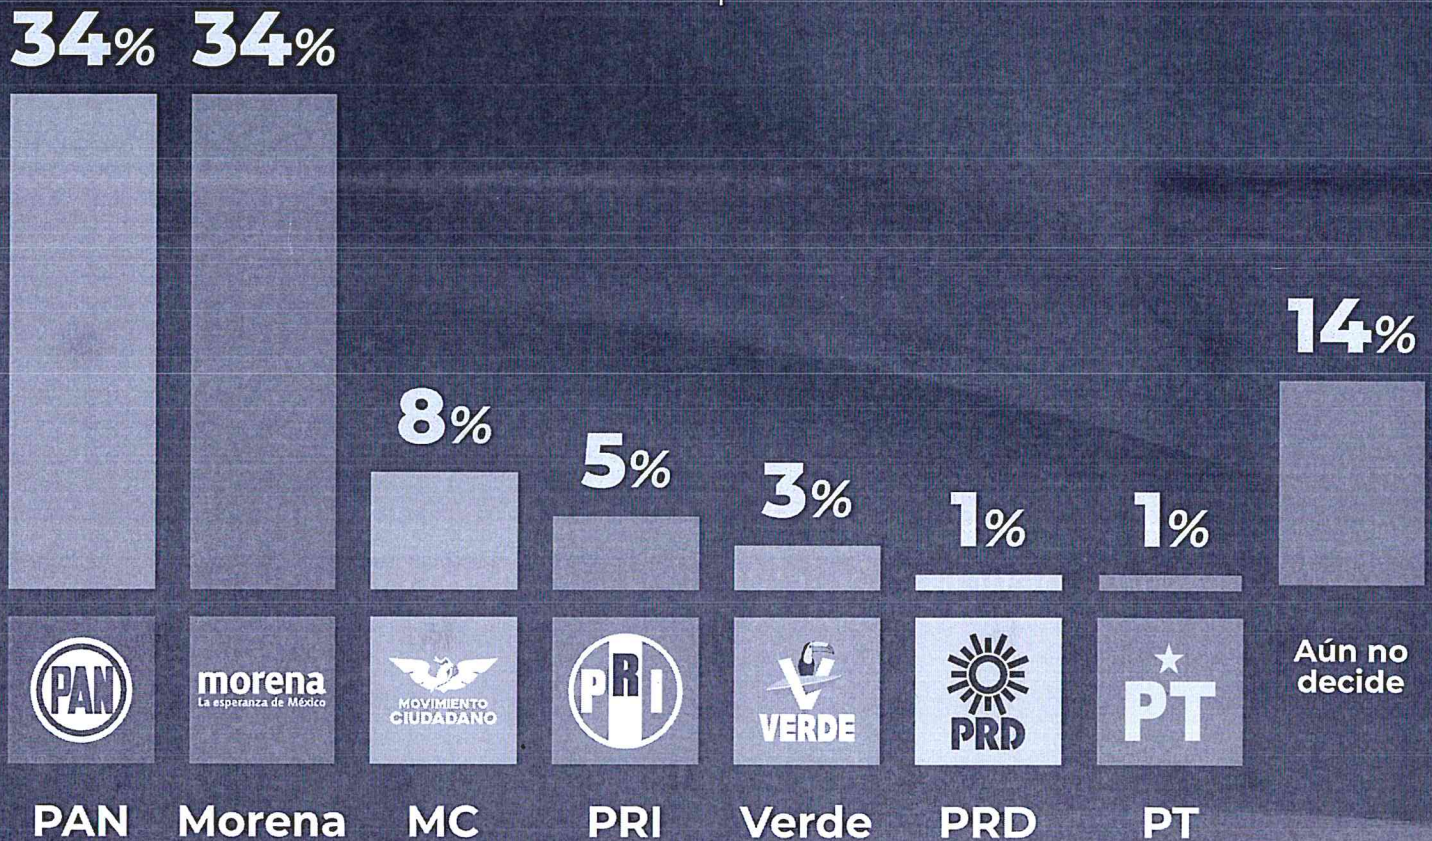

Querétaro Capital

Simpatía partidista

En primer lugar ¿con qué partido o alianza política se identifica?

6 DE MAYO DE 2024

Metodología: 400 llamadas telefónicas robotizadas (casa hogar) en números seleccionados al azar dentro del Municipio de Querétaro.

Confiability 95%

Margen de error 4.9%

Levantamiento: 5 de mayo de 2024

ID RNP INE: 201509111210081

rankingsdemexico.com